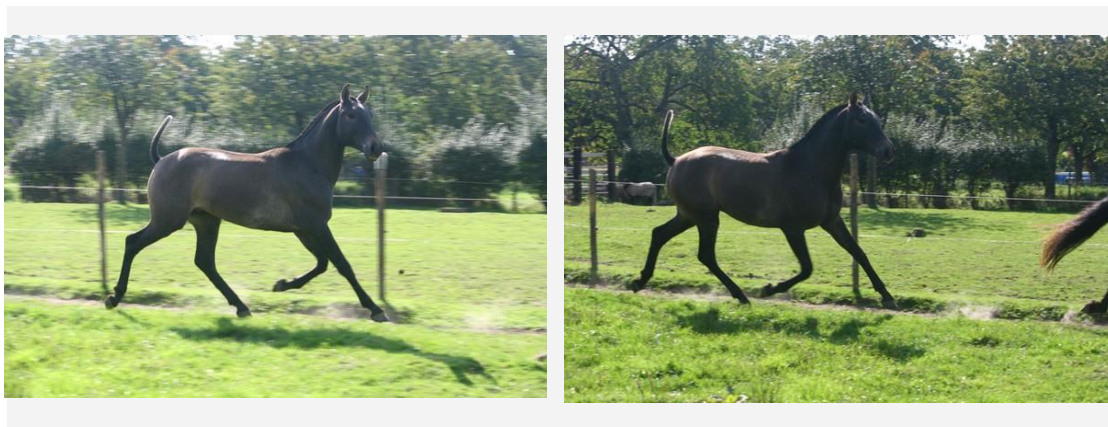

Nom du cheval / Naam van het paard : **Pedro III**
Année de naissance / Geboortjaar : **2 /4/2010**
Ascendance / Afstamming : **Golondrina LXII et de Doblou TR**
Couleur / Kleur : **Gris**
Hauteur garot / Stokmaat :

Codigo OBLIGATOIRE / VERPLICHT : **19010100 [+ 7 caractères]**

Propriétaire / Eigenaar : **Marc Lejeune**

Infos spéciales / Bijzonderheden :

Sa mère, Golondrina LXII fut médaille d'or de sa section aux concours morphologiques internationaux de Flémalle en 2004 et 2005. Son père, Doblou TR est fils d'Ermitaño III (Maria Fa de la Escalera) et à 5 ans fut gagnant de la coupe ANCCE de Doma Clásica en 2003