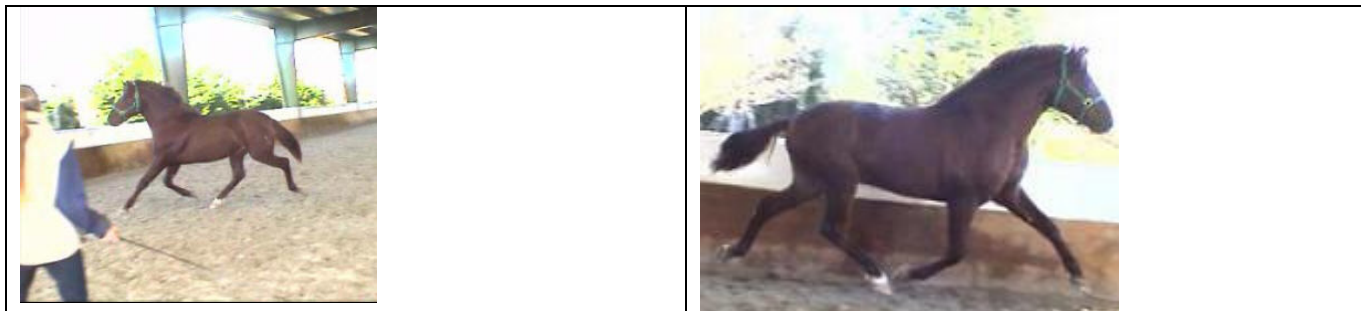

LLeno

Nom du cheval / Naam van het paard: **LLeno**

Geslacht / Genre :

Hengst - Etalon Apto

Descendance / Afstamming :

MACANUO (Yeguada Militar x Escalera) + POSEIDO V (Terry)

Zoon van HORTELANO XIV : geselecteerd voor Olympische Spelen als 1ste reserve Athene

Fils de HORTELANO XIV : Sélectionné pour les jeux olympiques - 1°reserve de Athene

Couleur / Kleur :

Vos - Alazan .....

Garot / Stokmaat :

1m58

Propriétaire / Eigenaar :

MEURANT Annick

Infos spéciales / Bijzonderheden :

Morphologie / Résultats obtenus :

**2005 - Sabadell - ES : 4 de
plaats**

Morfologie / Behaalde resultaten :

Disciplines / niveau / Résultats obtenus :

**Dressage
/Dresseur :**

prêt pour concours - niveau FEI 4 ans

Disciplines / niveau / Behaalde resultaten :

gagnant 2 fois sur les 3 participations avec un % de 68 %.

Bezoek na afspraak / Visite sur rendez-vous.

Tél: **Tel: 00-32-0479 / 94.40.18.....**

Gsm : .....

Web-site : [http://www.antwerp-andalusians.be/.....](http://www.antwerp-andalusians.be/)

E-mail : [paul.michielsen@skynet.be.....](mailto:paul.michielsen@skynet.be)