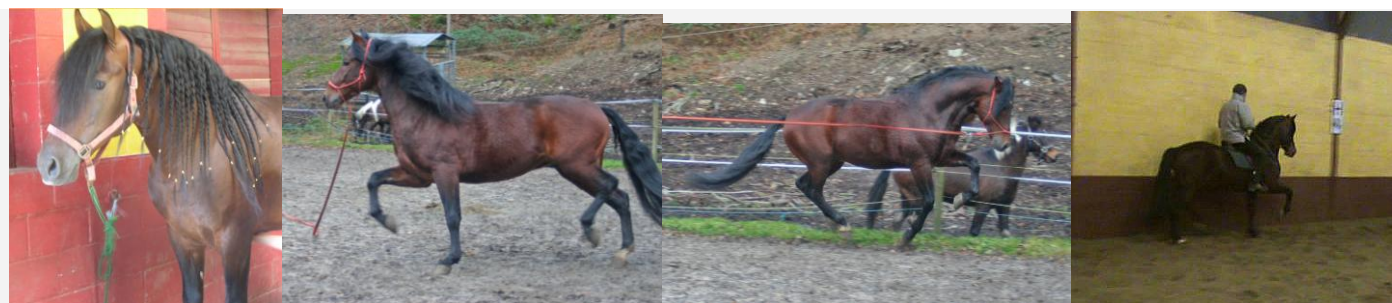

Nom du cheval / Naam van het paard : ...**Julepe XIII**.....
Année de naissance / Geboortjaar :**2004**.....
Ascendance / Afstamming :
Couleur / Kleur :**Bai**.....
Hauteur garot / Stokmaat :**158**.....
Codigo OBLIGATOIRE / VERPLICHT : **190101002414860]**
Propriétaire / Eigenaar :**Leyens Patrick**.....
Infos spéciales / Bijzonderheden : Bon niveau de dressage, superbes allures relevées.....